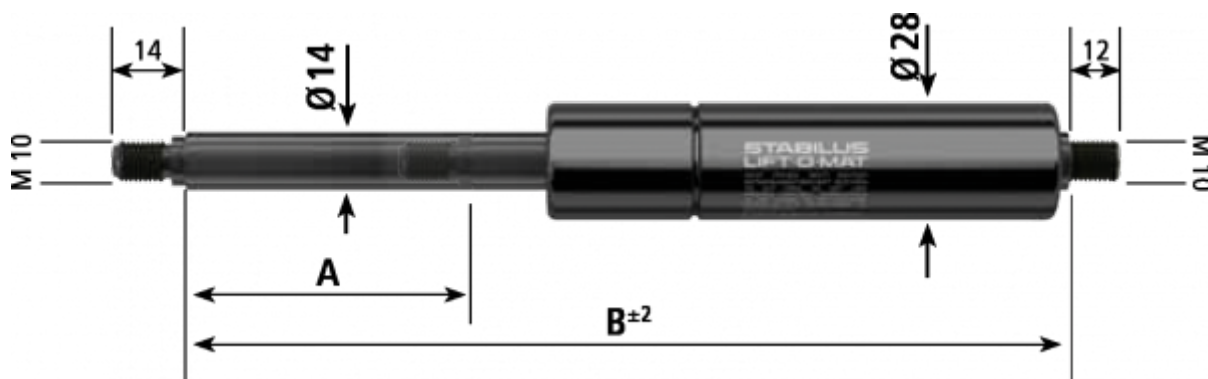

Varenummer: 042389SO1600

Beskrivelse: Stabilus Gasfjeder uden fittings str. 14/28
1600N længde 970mm, udtræk 450mm Type 2389SO

Mål

| | |
|-----------|----------|
| A | = 450 |
| B | = 970 |
| Størrelse | = 14/28 |
| Tryk (N) | = 1600 |
| Type | = 2389SO |